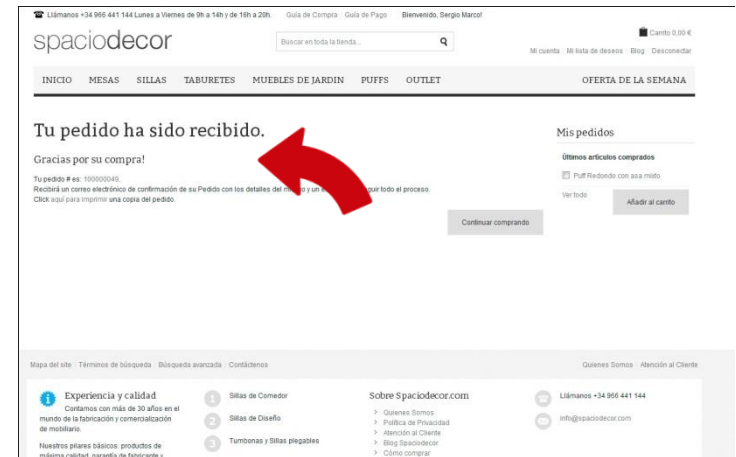

PASO 4 >>> PEDIDO REALIZADO

Una vez finalizado el proceso de pago, se mostrará en pantalla la verificación y recibirás en tu correo la confirmación de tu pedido.

Pronto lo recibirás.

¡Muchas gracias por confiar en Spaciodecor!

INFORMACIÓN ADICIONAL >>>

GASTOS DE ENVÍO

Actualmente sólo enviamos mercancía a la península y a las islas baleares. Los pedidos a península con importe superior a 100€ se envían a portes pagados. Los pedidos de importe inferior tendrán un coste de 6€. Esto aparece de manera automática en tu cesta de la compra.

FORMA DE PAGO

Puedes elegir para pagar tu pedido o bien un ingreso por transferencia en cuenta corriente, o el pago on-line mediante tarjeta de crédito a través de nuestra pasarela de pago segura gestionada por el BBVA.

CONFIRMACIÓN DEL PEDIDO

Una vez formalizado tu pedido, recibirás un e-mail de confirmación por nuestra parte. También te notificaremos el momento del envío cuando tu pedido salga de nuestros almacenes.

NOS ENCANTARÁ AYUDARTE

Nuestro equipo de atención al cliente estará encantado de resolver tus dudas en relación a cualquier artículo, proceso de compra, envío, etc. Puedes contactar con nosotros a través de los siguientes medios:

Teléfono 965 447 136 (Horario de atención: 9:00 - 14:00 | Atención 24 H. en el E-mail: info@spaciodecor.com)

Nuestro principal objetivo es ofrecerte una experiencia de compra gratificante. Todos nuestros productos están garantizados y ofrecemos una garantía de satisfacción del 100%. Únete a nuestra página en Facebook o Twitter y mantente al día de todas nuestras novedades y promociones.